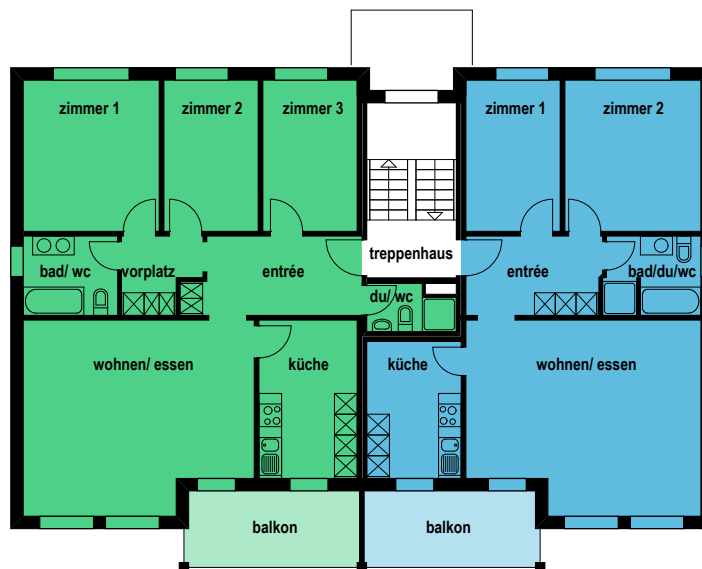

1. OBERGESCHOSS

wohnung 4¹/₂-zi

nettowohnfläche: 97.1 m²
ausßenfläche: 9.2 m²

wohnung 3¹/₂-zi

nettowohnfläche: 76.4 m²
ausßenfläche: 9.2 m²

mst 1:200