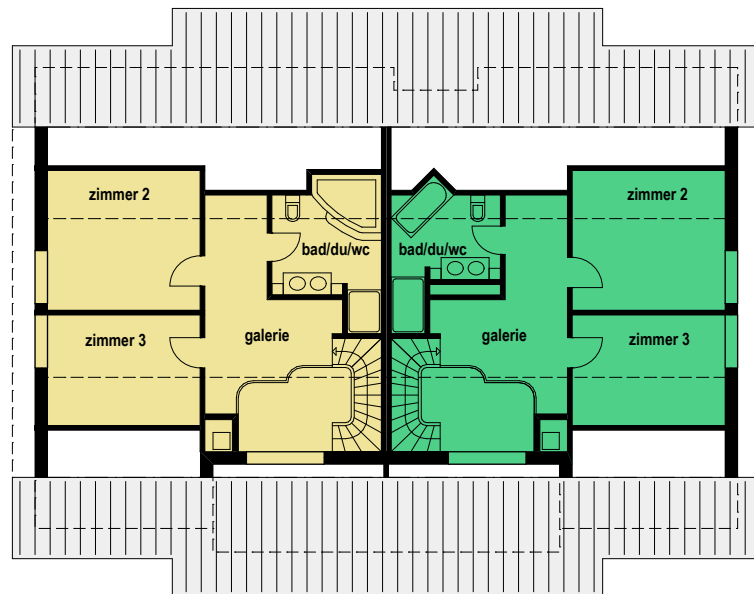

DACHGESCHOSS MIT GALERIE

wohnung 4¹/₂-zi

nettowohnfläche: 146.1 m²
ausßenfläche: 9.2 m²

wohnung 4¹/₂-zi

nettowohnfläche: 123.6 m²
ausßenfläche: 9.2 m²

mst 1:200